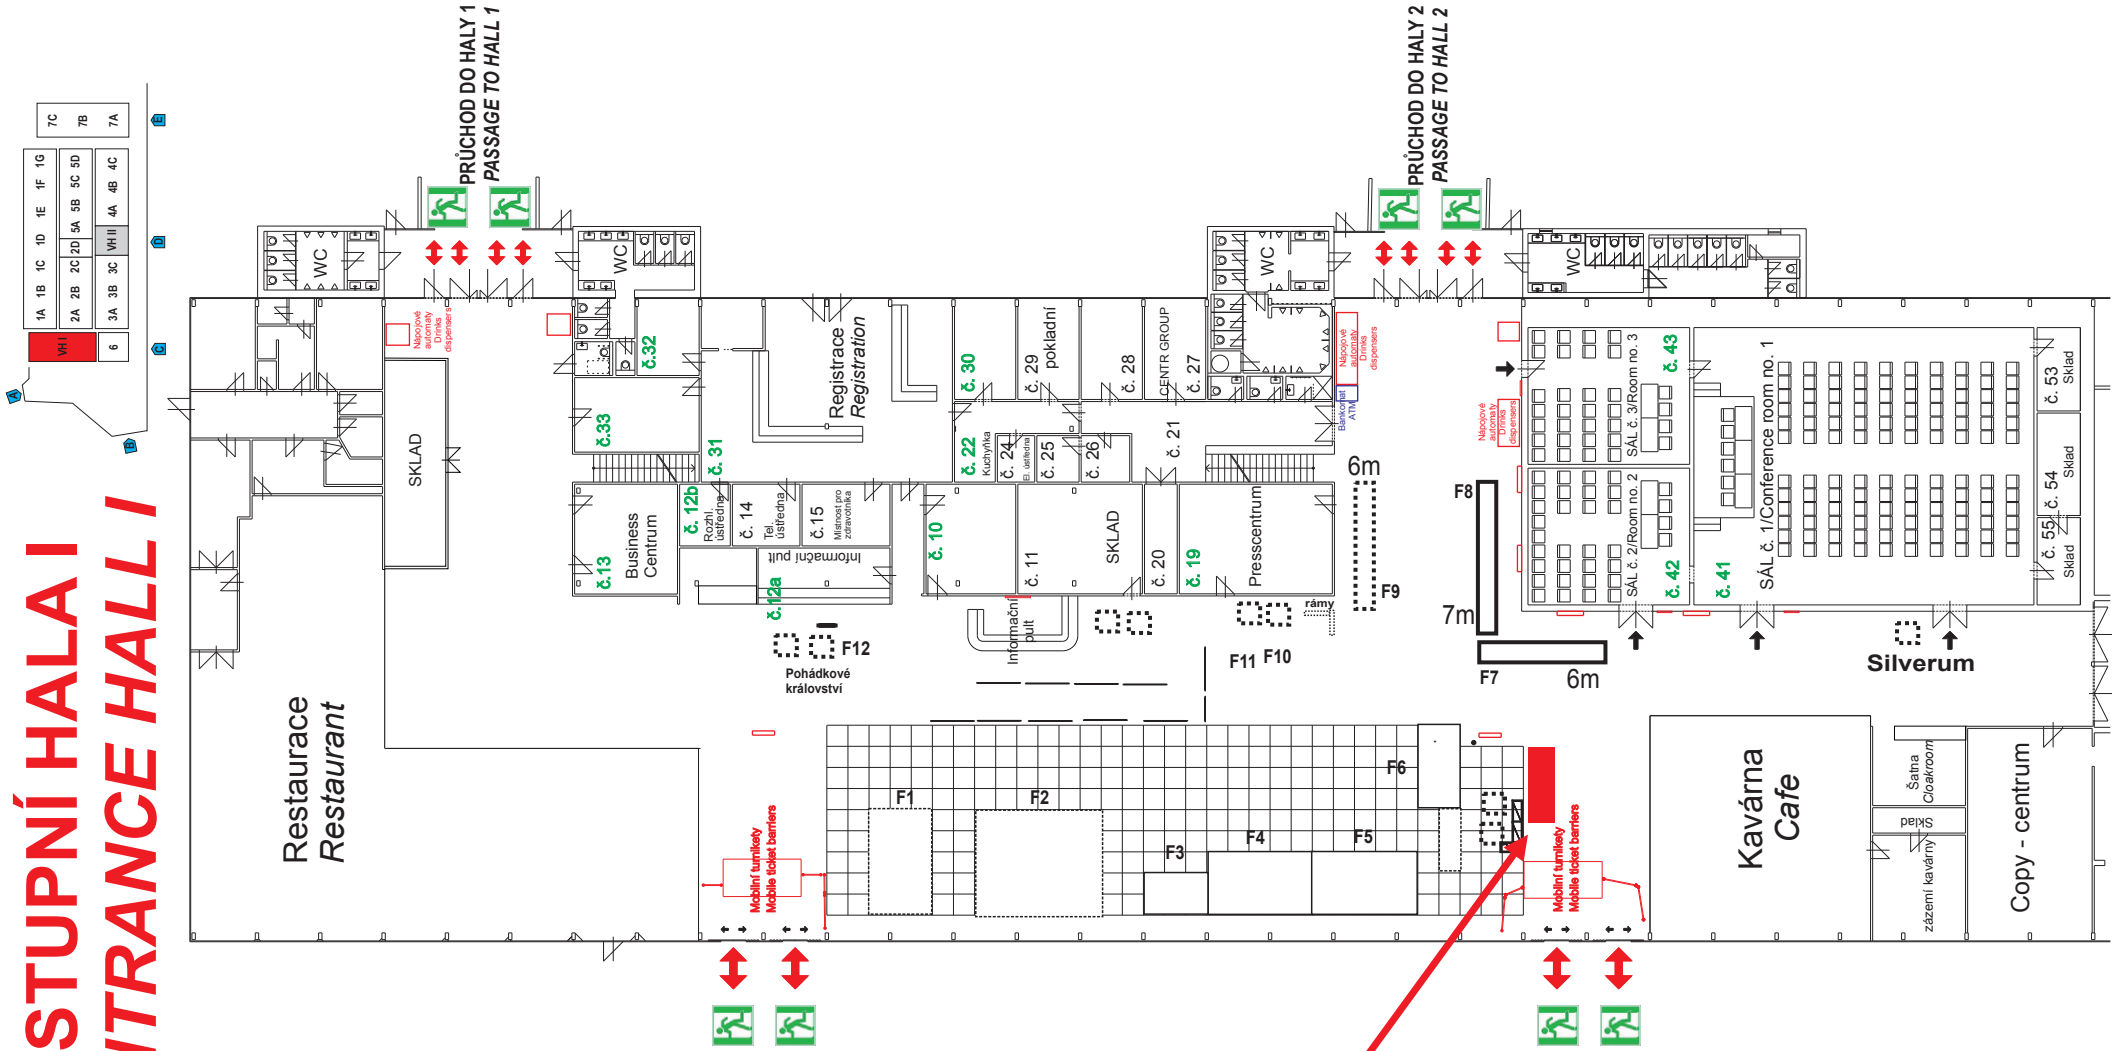

# VSTUPNÍ HALA I ENTRANCE HALL I

### Legenda:

- 1 x 1 m (celkový rozměr haly 90 x 30 m)
- digitální panely, obrazovky, CLV
- nouzový východ

### Caption:

- 1 x 1 m (total hall dimension 90 x 30 m)
- digital panels, screens, citylights
- emergency exit